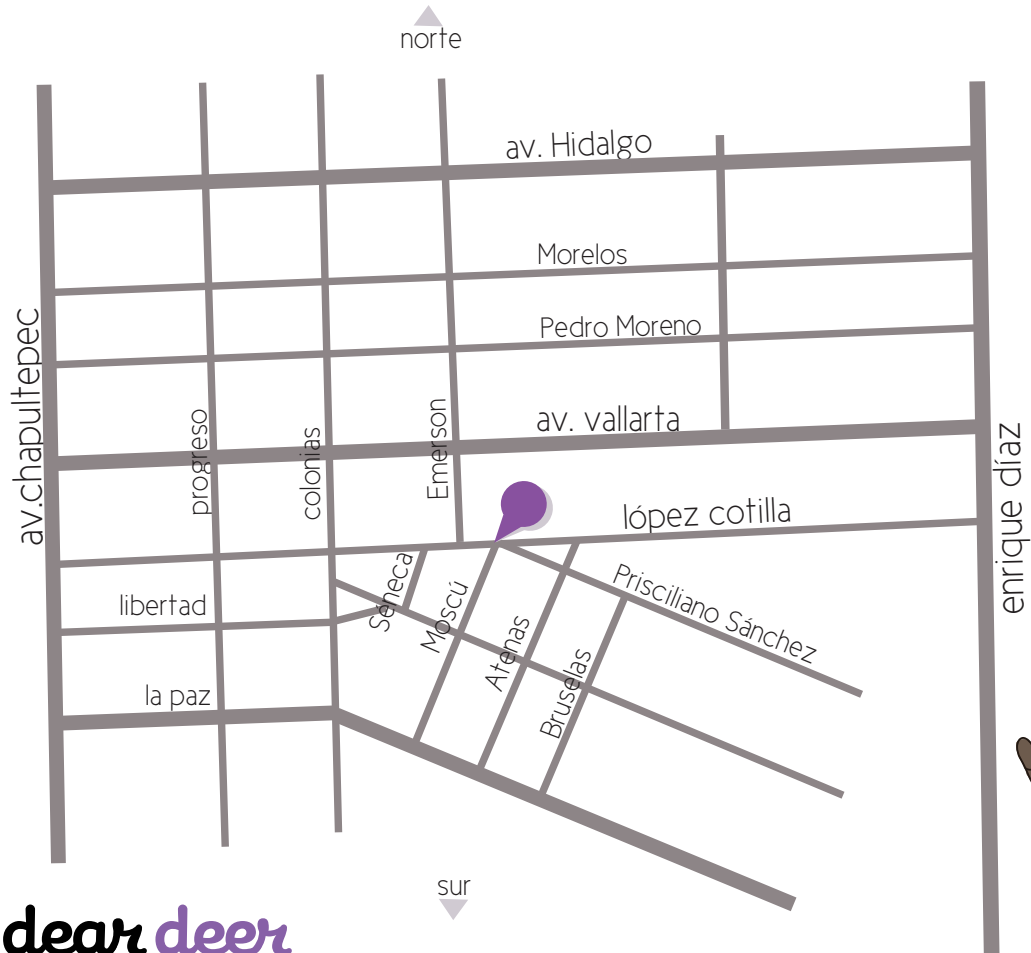

# mapa de ubicación

**dear deer**  
López Cotilla 1238  
Col. Americana  
Guadalajara, Jal. México  
[hola@deardeer.com.mx](mailto:hola@deardeer.com.mx)